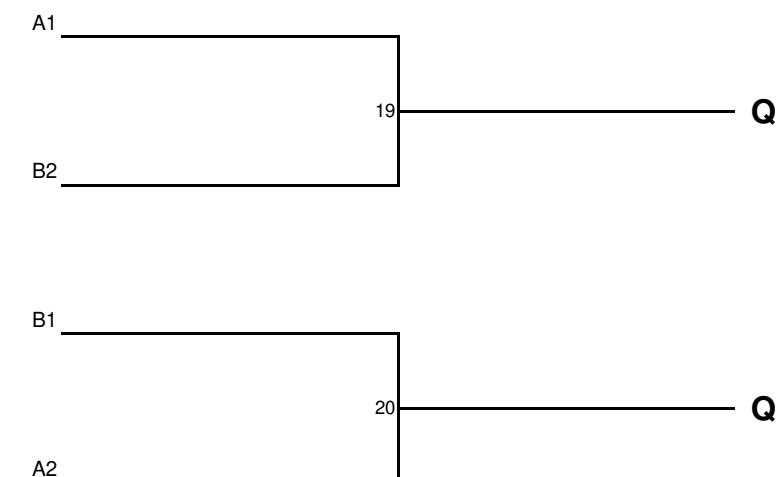

18 teams to qualify 6
Q18-skup-1KO

SKUPINA A	S1	S12	S18	Sety a body	Zápasové body	Pořadí
S1		13	7			
S12	13		1			
S18	7	1				

SKUPINA D	S4	S9	S15	Sety a body	Zápasové body	Pořadí
S4		16	10			
S9	16		4			
S15	10	4				

SKUPINA B	S2	S11	S17	Sety a body	Zápasové body	Pořadí
S2		14	8			
S11	14		2			
S17	8	2				

SKUPINA E	S5	S8	S14	Sety a body	Zápasové body	Pořadí
S5		17	11			
S8	17		5			
S14	11	5				

SKUPINA C	S3	S10	S16	Sety a body	Zápasové body	Pořadí
S3		15	9			
S10	15		3			
S16	9	3				

SKUPINA F	S6	S7	S13	Sety a body	Zápasové body	Pořadí
S6		18	12			
S7	18		6			
S13	12	6				